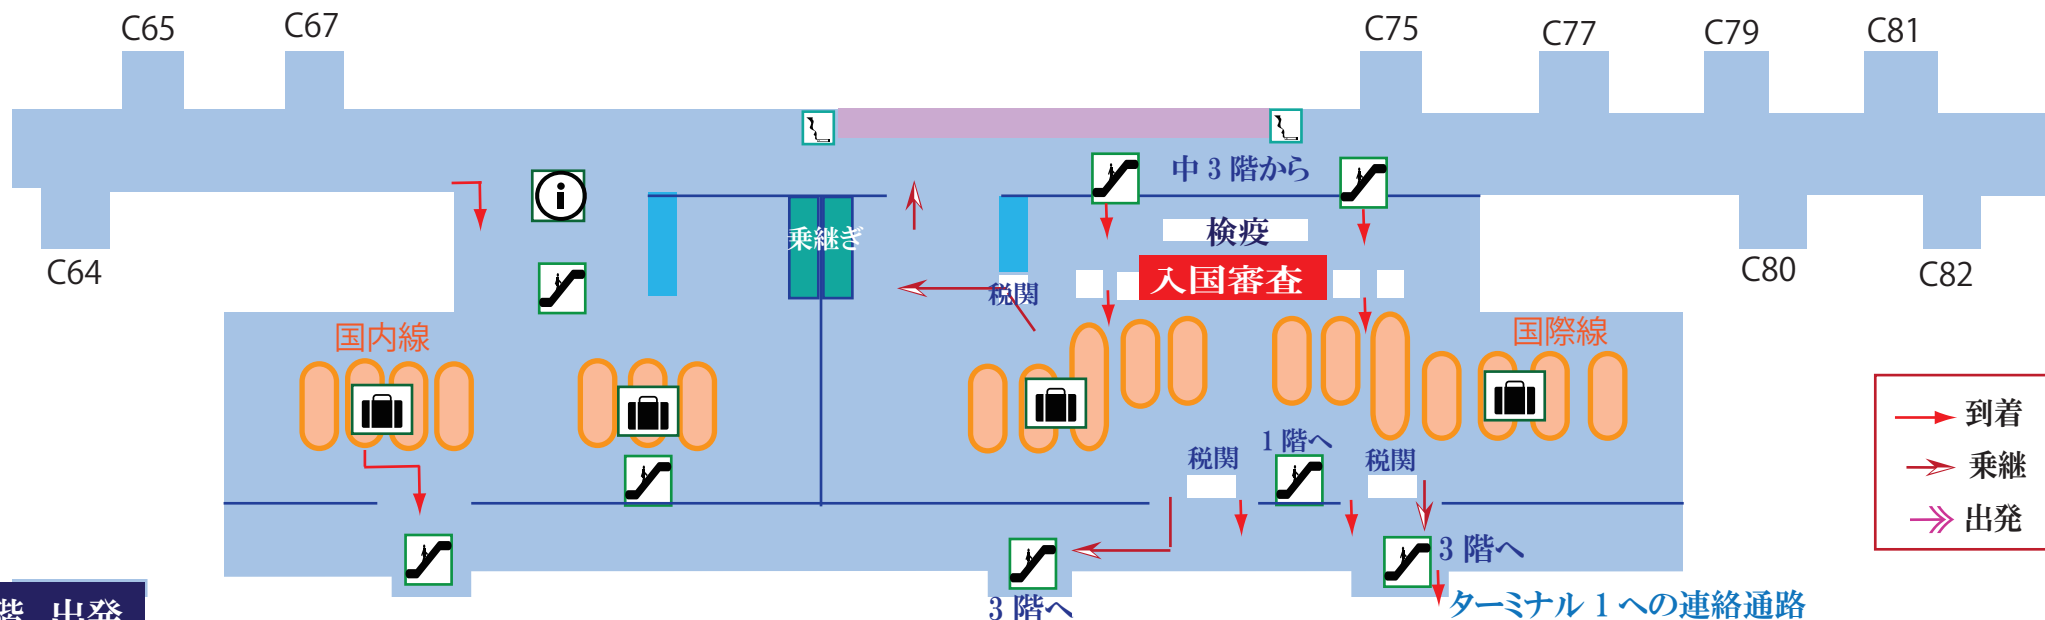

# 上海 / 浦東国際空港 (PVG) 第2ターミナル

利用キャリア  
CA NH FM CZ OZ CX

## 2階 到着

## 3階 出発